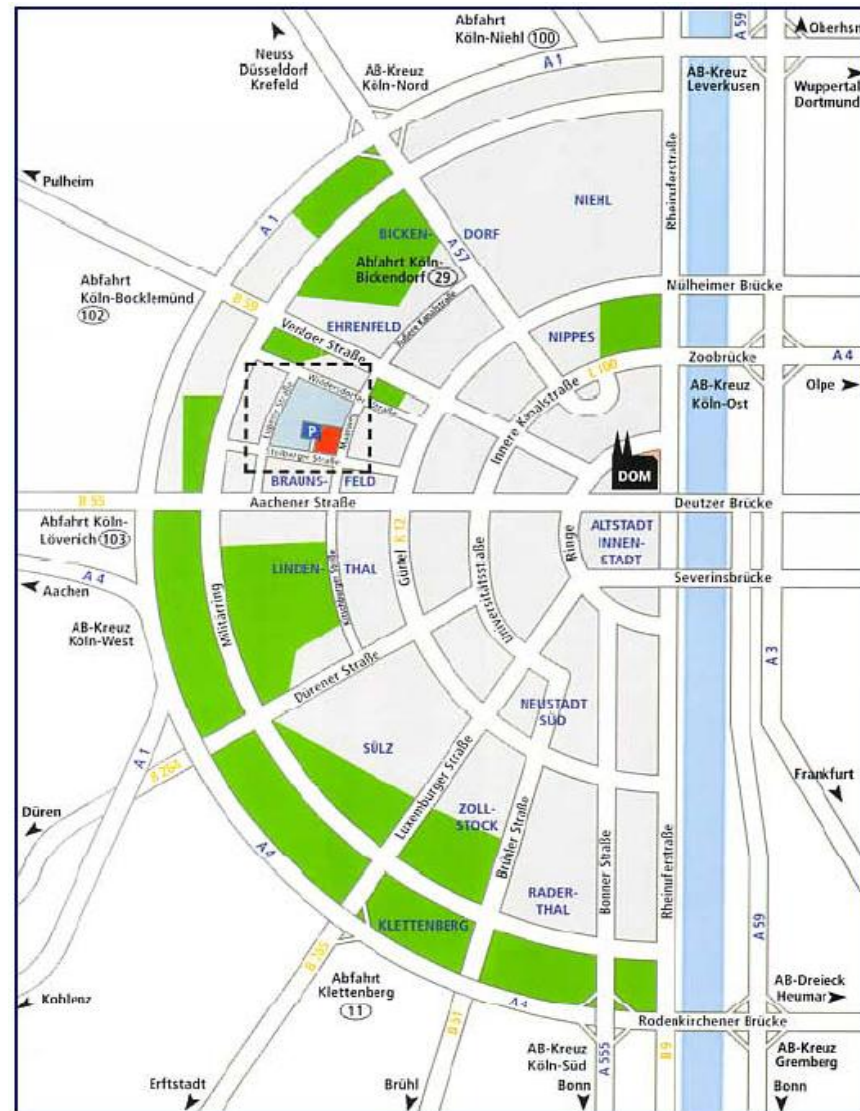

- A3 am AB-Dreieck Heumar auf die A4 in Richtung Aachen oder A59 am Kreuz Köln-Gremberg oder A555 am AB-Kreuz Köln-Süd auf die A4 in Richtung Aachen
- am AB-Kreuz Köln-West auf die A1 in Richtung Dortmund
- Abfahrt Köln-Lövenich (Nr. 103), dann rechts in die Aachener Straße
- nach ca. 3,6 km wenden (REWE), danach rechts in den Maarweg
- noch ca. 0,5 km bis zu GS1 Germany Stolberger Straße 108 a

**von Norden aus Richtung Düsseldorf kommend (A57) oder Leverkusen (A1):**

- A57 in Richtung Köln-Zentrum oder A1 am AB-Kreuz Köln-Nord auf die A57 in Richtung Köln-Zentrum
- Abfahrt Köln-Bickendorf (Nr. 29), links in die Butzweilerstraße
- nach ca. 100 m rechts auf die Äußere Kanalstraße (in ihrem weiteren Verlauf wird diese zum Maarweg)
- noch ca. 3,5 km bis zu GS1 Germany Stolberger Straße 108 a

**von Westen aus Richtung Aachen kommend (A4):**

- A4 am AB-Kreuz Köln-West auf die A1 in Richtung Dortmund
- Abfahrt Köln-Lövenich (Nr. 103), rechts in die Aachener Straße
- nach ca. 3,6 km wenden (REWE), danach rechts in den Maarweg
- noch ca. 0,5 km bis zu GS1 Germany Stolberger Straße 108 a

**von Osten aus Richtung Olpe kommend (A4):**

- A4 am AB-Kreuz Köln-Ost, Richtung Köln-Zentrum in die Innere Kanalstraße
- rechts in die Aachener Straße
- nach ca. 1,6 km (REWE) rechts in den Maarweg
- noch ca. 0,5 km bis zu GS1 Germany Stolberger Straße 108 a